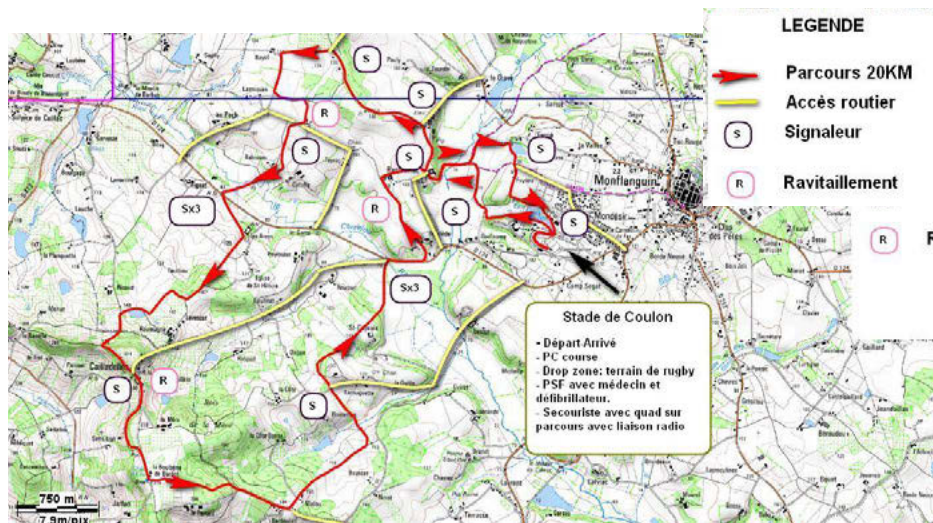

TRAIL 10 KM

Le parcours du trail 10 Km

Dénivelé du parcours 10 Km : 140 m. de dénivelé+

TRAIL 20 KM

Le parcours du trail 20 Km

Dénivelé du parcours 20 Km : 340 m. de dénivelé+

Association MAC 47

Stade de Coulon