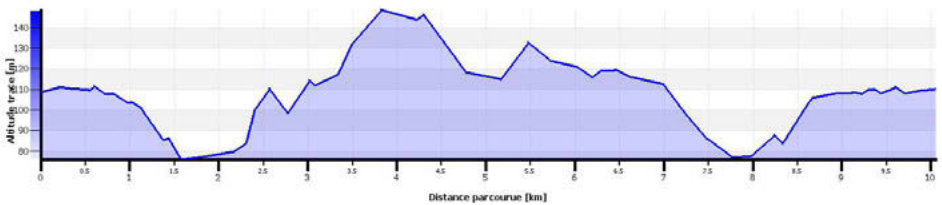

TRAIL 10 KM

Le parcours du trail 10 Km

Dénivelé du parcours 10 Km : 140 m. de dénivelé+

TRAIL 20 KM

Le parcours du trail 20 Km

Dénivelé du parcours 20 Km : 340 m. de dénivelé+

Association MAC 47

Stade de Coulon