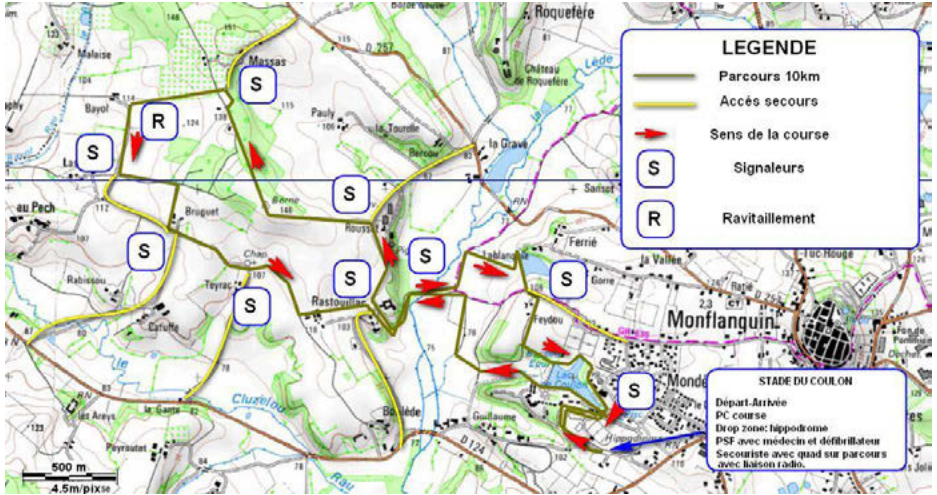

TRAIL 10 KM

Le parcours du trail 10 Km

Dénivelé du parcours 10 Km : 140 m. de dénivelé+

TRAIL 20 KM

Le parcours du trail 20 Km

Dénivelé du parcours 20 Km : 340 m. de dénivelé+

Association MAC 47

Stade de Coulon